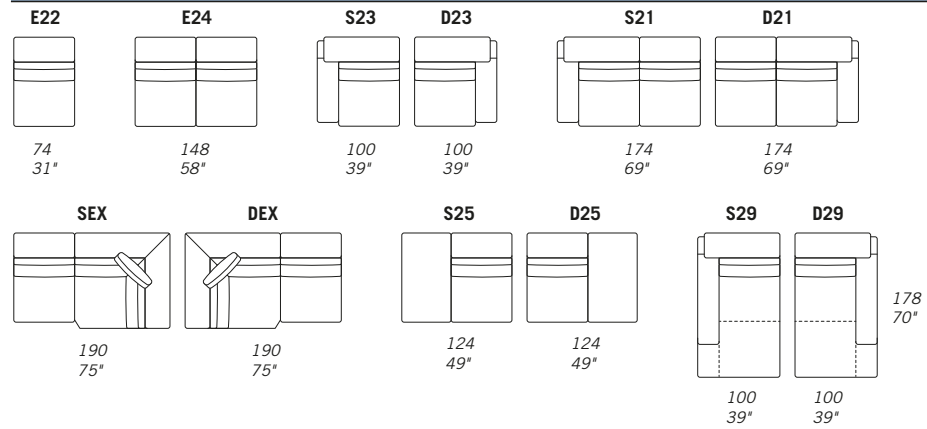

CARATTERISTICHE STANDARD

- Struttura in legno e multistrato, molleggio seduta con cinghie elastiche.
- Profondità seduta 58 cm.
- Altezza seduta 43 cm.
- Larghezza braccio 26 cm.
- Altezza braccio 52 cm.
- Larghezza braccio PNO 14 cm.
- Cuscini seduta in poliuretano rivestiti con materassina di piuma.
- Cuscini schienale in poliuretano.
- Poggiareni in piuma.
- Piedi in metallo cromato o verniciato, altezza 11 cm.
- Inserimento letto non possibile.
- I cuscini schienale sono dotati di meccanismo poggiatesta che si solleva individualmente. (E01 / PNO senza meccanismo).
- Gli elementi con angolo E01 hanno il cuscino volante C11 (CUC 503) compreso nel prezzo.
- Cucitura speciale CUC 508 "Punto Cavallo".

NOTES

- Dimensions: the first figure shows sizes in centimeters, the second in inches.
- Mixing above groups (X - Y - J) will create sectionals with different seat widths.
- Corner piece E01 is an odd piece and can be used with all above groups X - Y - J.
- For more pillows please check accessories price list.

NOTE

- Dimensioni: la prima cifra indica i centimetri, la seconda cifra indica i pollici.
- Utilizzando elementi di famiglie diverse (X - Y - J) si avranno composizioni con sedute di larghezza diverse tra di loro.
- L'elemento E01 può essere utilizzato indifferentemente con i gruppi X - Y - J.
- Cuscini decorativi in diverse dimensioni e finiture vedi listino accessori.

X all items in group X have the same seat width / tutti gli elementi del gruppo X hanno lo stesso modulo di seduta

Y all items in group Y have the same seat width / tutti gli elementi del gruppo Y hanno lo stesso modulo di seduta