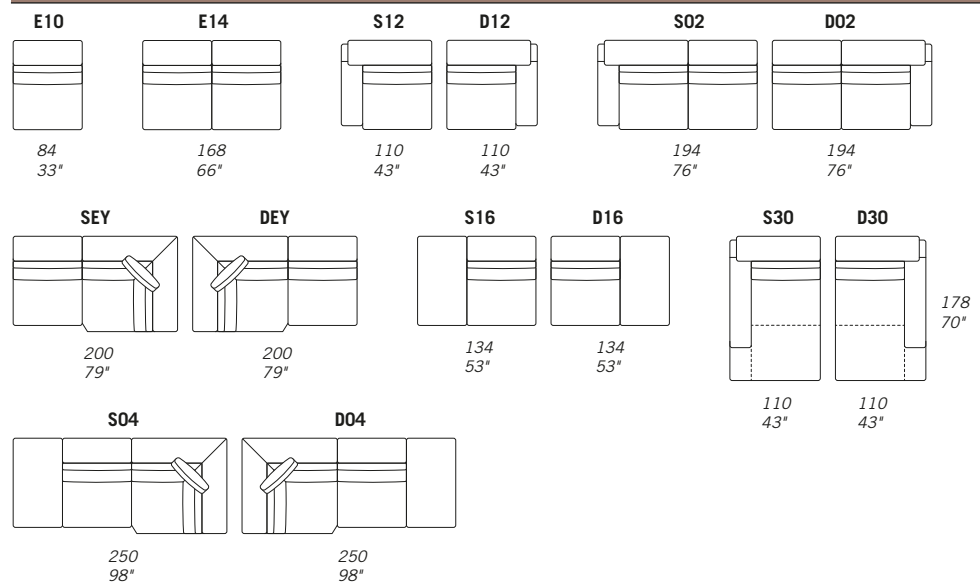

CARATTERISTICHE STANDARD

- Struttura in legno e multistrato, molleggio seduta con cinghie elastiche.
- Profondità seduta 58 cm.
- Altezza seduta 43 cm.
- Larghezza braccio 26 cm.
- Altezza braccio 52 cm.
- Larghezza braccio PNO 14 cm.
- Cuscini seduta in poliuretano rivestiti con materassina di piuma.
- Cuscini schienale in poliuretano.
- Poggiareni in piuma.
- Piedi in metallo cromato o verniciato, altezza 11 cm.
- Inserimento letto non possibile.
- I cuscini schienale sono dotati di meccanismo poggiatesta che si solleva individualmente. (E01 / PNO senza meccanismo).
- Gli elementi con angolo E01 hanno il cuscino volante C11 (CUC 503) compreso nel prezzo.
- Cucitura speciale CUC 508 "Punto Cavallo".

NOTES

- Dimensions: the first figure shows sizes in centimeters, the second in inches.
- Mixing above groups (X - Y - J) will create sectionals with different seat widths.
- Corner piece E01 is an odd piece and can be used with all above groups X - Y - J.
- For more pillows please check accessories price list.

NOTE

- Dimensioni: la prima cifra indica i centimetri, la seconda cifra indica i pollici.
- Utilizzando elementi di famiglie diverse (X - Y - J) si avranno composizioni con sedute di larghezza diverse tra di loro.
- L'elemento E01 può essere utilizzato indifferentemente con i gruppi X - Y - J.
- Cuscini decorativi in diverse dimensioni e finiture vedi listino accessori.

X all items in group X have the same seat width / tutti gli elementi del gruppo X hanno lo stesso modulo di seduta

Y all items in group Y have the same seat width / tutti gli elementi del gruppo Y hanno lo stesso modulo di seduta