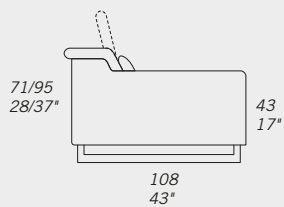

SOUND

STANDARD FEATURES

- Hard wood frame, seat suspensions in reinforced elastic webbing.
- Seat depth 56 cm - 22".
- Seat height 43 cm - 17".
- Armrest width 26 cm - 10".
- Armrest height 52 cm - 20".
- Armrest width PNO chair 14 cm - 6".
- Seat cushions in polyurethane covered with feather.
- Back cushions in polyurethane.
- Lumbar support in feather.
- Chrome or painted legs, height 11 cm - 4" 1/4.
- Folding bed not available.
- Back cushions feature a headrest mechanism which can be lifted up individually. (E01 / PNO features an unmovable headrest).
- All corner elements include one C11 (CUC 503) throw pillow free of charge.
- Special stitching CUC 508 "Punto Cavallo".

CARATTERISTICHE STANDARD

- Struttura in legno e multistrato, molleggio seduta con cinghie elastiche.
- Profondità seduta 58 cm.
- Altezza seduta 43 cm.
- Larghezza braccio 26 cm.
- Altezza braccio 52 cm.
- Larghezza braccio PNO 14 cm.
- Cuscini seduta in poliuretano rivestiti con materassina di piuma.
- Cuscini schienale in poliuretano.
- Poggiareni in piuma.
- Piedi in metallo cromato o verniciato, altezza 11 cm.
- Inserimento letto non possibile.
- I cuscini schienale sono dotati di meccanismo poggiatesta che si solleva individualmente. (E01 / PNO senza meccanismo).
- Gli elementi con angolo E01 hanno il cuscino volante C11 (CUC 503) compreso nel prezzo.
- Cucitura speciale CUC 508 "Punto Cavallo".

NOTES

- Dimensions: the first figure shows sizes in centimeters, the second in inches.
- Mixing above groups (X - Y - J) will create sectionals with different seat widths.
- Corner piece E01 is an odd piece and can be used with all above groups X - Y - J.
- For more pillows please check accessories price list.