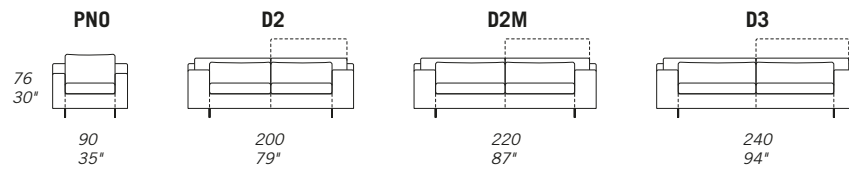

CARATTERISTICHE STANDARD

- Struttura in legno e multistrato, molleggio seduta con cinghie elastiche.
- Profondità seduta 58 cm.
- Altezza seduta 43 cm.
- Larghezza braccio 26 cm.
- Altezza braccio 52 cm.
- Larghezza braccio PNO 14 cm.
- Cuscini seduta in poliuretano rivestiti con materassina di piuma.
- Cuscini schienale in poliuretano.
- Poggiareni in piuma.
- Piedi in metallo cromato o verniciato, altezza 11 cm.
- Inserimento letto non possibile.
- I cuscini schienale sono dotati di meccanismo poggiatesta che si solleva individualmente. (E01 / PNO senza meccanismo).
- Gli elementi con angolo E01 hanno il cuscino volante C11 (CUC 503) compreso nel prezzo.
- Cucitura speciale CUC 508 "Punto Cavallo".

NOTES

- Dimensions: the first figure shows sizes in centimeters, the second in inches.
- Mixing above groups (X - Y - J) will create sectionals with different seat widths.
- Corner piece E01 is an odd piece and can be used with all above groups X - Y - J.
- For more pillows please check accessories price list.

NOTE

- Dimensioni: la prima cifra indica i centimetri, la seconda cifra indica i pollici.
- Utilizzando elementi di famiglie diverse (X - Y - J) si avranno composizioni con sedute di larghezza diverse tra di loro.
- L'elemento E01 può essere utilizzato indifferentemente con i gruppi X - Y - J.
- Cuscini decorativi in diverse dimensioni e finiture vedi listino accessori.